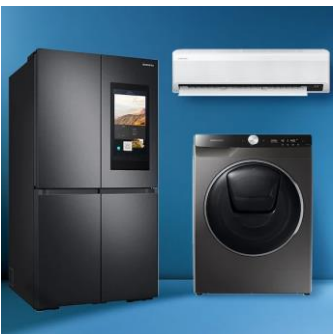

02

GAMME DOMESTIQUE

Gros & petit électro / Encastrable